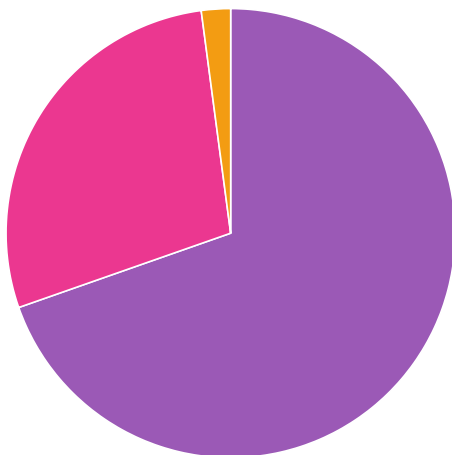

Keyword not defined	42	286
com.google.android.gm	25	166
mail.google.com	4	25
editor.e2ma.net	2	119
cape epic 2022 photos finish	1	12
d19cgyi5s8w5eh.cloudfront.net	1	14
linkshield.synaq.com	1	2
login.microsoftonline.com	1	15
mail01.africaonline.com.na	1	2
mobilemailer-bap.gmx.net	1	4
originfin.myworkpool.net	1	10
poczta.interia.pl	1	6
rich-v01.bluewin.ch	1	5
vmail.centrum.cz	1	17
webmail.brainstorminternet.net	1	6
www.cape-epic.com	1	6
Facebook	126	823
Instagram	71	521
Twitter	32	315
Keyword not defined	20	173
www.cape-epic.com	12	150
Instagram	1638	14097
www.cape-epic.com	112	747
com.google.android.gm	18	95
Keyword not defined	13	113
Facebook	4	89
rich-v02.bluewin.ch	3	15
boards.newsclip.co.za	1	4
cape epic 2022	1	3
editor.e2ma.net	1	54
mail.google.com	1	2
mail02.orange.fr	1	3
mibc-fr-01.mailinblack.com	1	6
mobilemailer-bs.gmx.net	1	7
Twitter	1	21
webmail.exigo.ch	1	12
webmail.monaco.mc	1	29
webmarshal.home	1	15
Instagram	376	3216
Keyword not defined	21	153
Facebook	6	54
com.google.android.gm	4	33
boards.newsclip.co.za	1	4
editor.e2ma.net	1	36
mail.google.com	1	2
mail01.orange.fr	1	11
webmail.brainstorminternet.net	1	2

Devices

Smartphone Desktop Tablet

Device	Total	Percent
Smartphone	8269	69.6%
Desktop	3357	28.3%
Tablet	249	2.1%