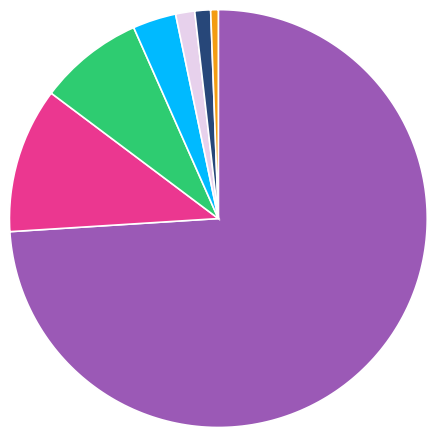

7	- 2023 Absa Cape Epic Chapter 1 / Prologue: 19 Ma...	1	1	3s	3s	0%	—
11	- 2023 Absa Cape Epic Chapter 2 / David and Fran ...	3	3	1s	2s	100%	—

Traffic Sources

Referrers

Source	Uniques	Views
Facebook	14155	105526
Instagram	3279	33979
Keyword not defined	3328	29428
www.epic-series.com	1088	26985
www.cape-epic.com	364	8344
com.google.android.gm	279	4191
LinkedIn	68	977
mail.google.com	70	1032
www.goride.com.es	13	144
email.seznam.cz	23	455
l.workplace.com	8	92
statics.teams.cdn.office.net	62	755
www.treadmtb.co.za	6	47
t.e2ma.net	4	8
www.smore.com	3	5
deref-gmx.net	6	20
rich-v02.bluewin.ch	12	308
webmailpro.uol.com.br	2	16
5c286ce010-	13	218
email_campaign_2018_12_06_01_21_copy_01	1	17
absa cape epic 2023 route	1	17
deref-web.de	3	42
editor.e2ma.net	11	126
email.inbox.lv	1	30
jti.workplace.com	1	2
lightmailer-bap.gmx.net	1	19
mail.infomaniak.com	1	7
mail.uol.com.br	1	12
originfin.myworkpool.net	1	67
poczta.interia.pl	3	10
search-dra.dt.dbankcloud.com	3	81
url6.mailanyone.net	5	18
webmail2.ig.com.br	3	102
click.mail.ru	4	85
empli.fi	4914	35732
appsuite.sunrise.ch	1	30
mail01.africaonline.com.na	1	31
mail02.orange.fr	1	27
teams.microsoft.com	1	5
Twitter	47	267
webmail.telkomsa.net	3	10
zscaler.lightning.force.com	1	2
YouTube	103	979
prod.uhrs.playmsn.com	8	21
com.slack	1	5
integratedmedia.co.za	1	103
lightmailer-bs.web.de	1	5
linkshield.synaq.com	1	8
mail.tiscali.it	1	4
search.brave.com	1	2
urlsand.esvalabs.com	1	8
webmail.online.nl	1	2

Devices

■ Smartphone ■ Desktop ■ Tablet

Device	Total	Percent
Smartphone	26211	77%
Desktop	6710	19.7%
Tablet	1102	3.2%

Navigation Methods

■ Navigation Bar ■ Swipe ■ Internal link ■ Click (popup)
■ Table of Contents ■ Home Button ■ Keyboard

Method	Total	Percent
Navigation Bar	165063	73.7%
Swipe	25081	11.2%
Internal link	18105	8.1%
Click (popup)	7487	3.3%
Table of Contents	3294	1.5%
Home Button	2721	1.2%
Keyboard	1309	0.6%

External Websites & Other Editions