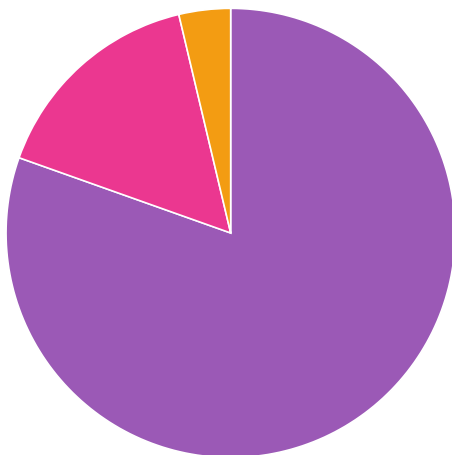

mail.google.com	6	58
linkshield.synaq.com	3	13
upcmail.hispeed.ch	2	14
webmail.xtra.co.nz	2	54
webmail2.sunrise.ch	2	42
bmail.uol.com.br	1	7
correo.salud.madrid.org	1	29
deref-gmx.net	1	22
deref-web.de	1	2
fullsus.h5mag.com	1	26
mail02.orange.fr	1	34
rich-v01.bluewin.ch	1	2
vmail.centrum.cz	1	20
webmail-seguro.com.br	1	33
Facebook	1277	12506
Instagram	525	3102
www.cape-epic.com	291	6188
Twitter	184	2073
Keyword not defined	80	732
YouTube	73	1181
com.google.android.gm	46	574
mail.google.com	5	22
mail.uol.com.br	3	14
deref-gmx.net	2	10
integratedmedia.h5mag.com	2	52
outlook.live.com	2	48
rich-v01.bluewin.ch	2	26
t.e2ma.net	2	62
webmail2.sunrise.ch	2	7
www.goride.pt	2	10
192.1.1.250	1	10
cape epic stage 5	1	5
cape epic stage 7	1	6
click.mail.ru	1	61
editor.e2ma.net	1	36
gmx.net	1	8
mobilemailer-bs.gmx.net	1	25
paarlboys.alumnet.co.za	1	2
poczta.interia.pl	1	4
portfolio.integratedmedia.co.za	1	1
webmail.xtra.co.nz	1	9
webmail.yousee.dk	1	2
wmail1.cc.ntu.edu.tw	1	2
www.petalsearch.com	1	62

Devices

■ Smartphone ■ Desktop ■ Tablet

Device	Total	Percent
Smartphone	30826	80.4%
Desktop	6075	15.9%
Tablet	1422	3.7%